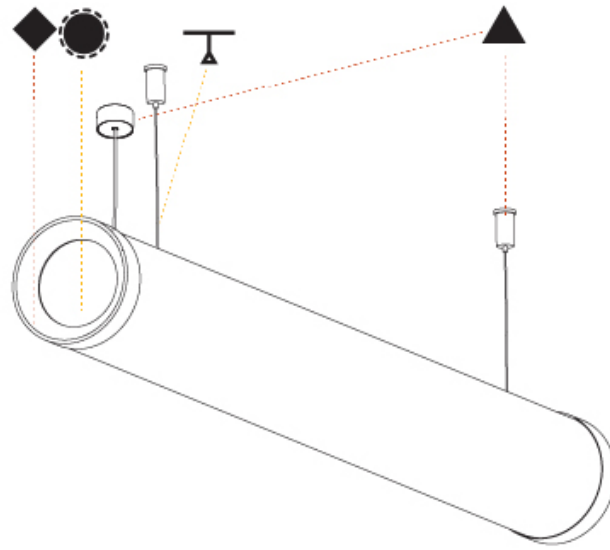

BUNGA PLUS SUSPENSION

A30702-

PROJECT

TYPE

SPECIFIER

QUANTITY

DATE

A